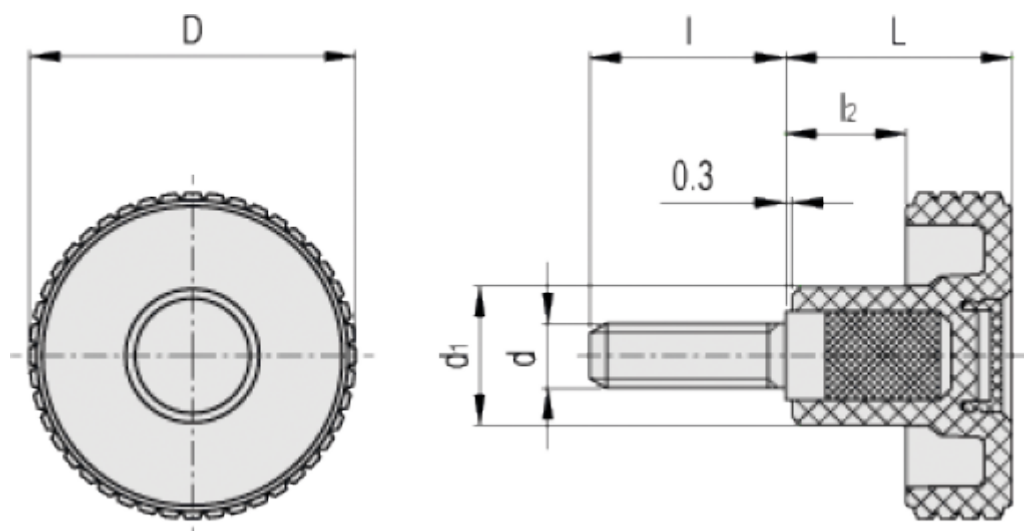

Varenummer: 23020343514

Beskrivelse: E+G Fingregreb MBT.40 p-M6x30-C4, Gul

Mål

D = 39.5

d1 = 17

d6g = M6

L = 26.5

I = 30